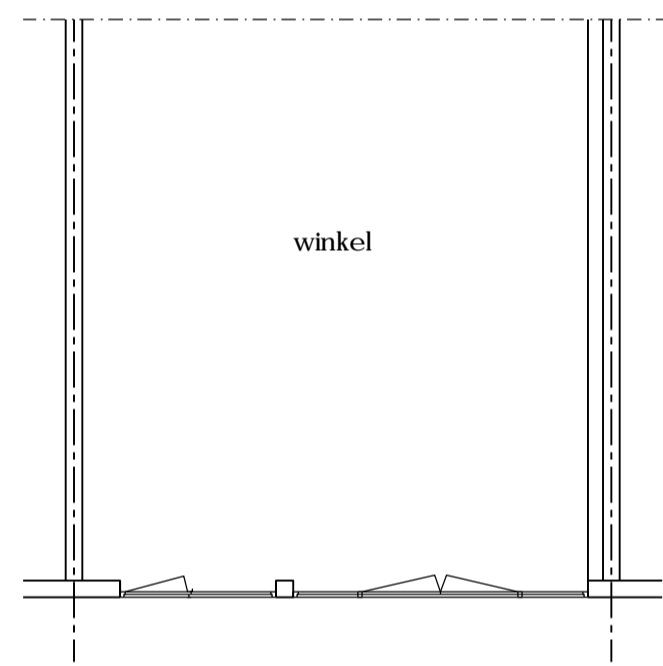

gew. plattegrond