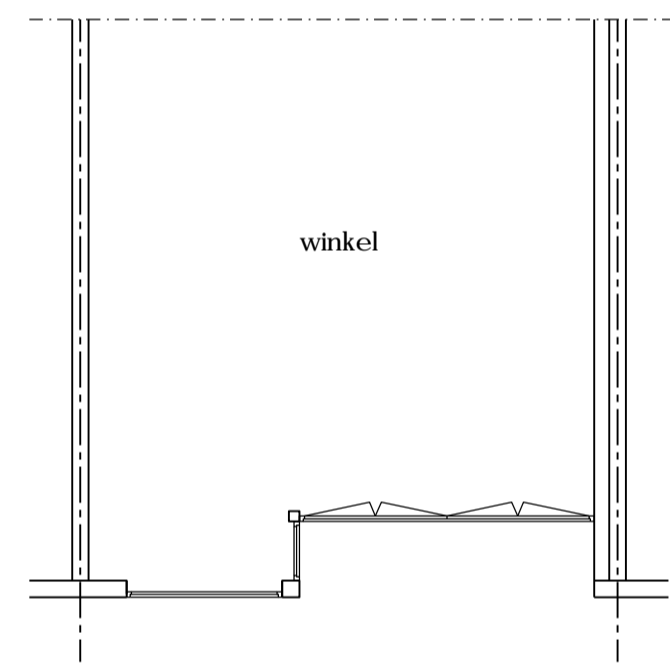

best. plattegrond